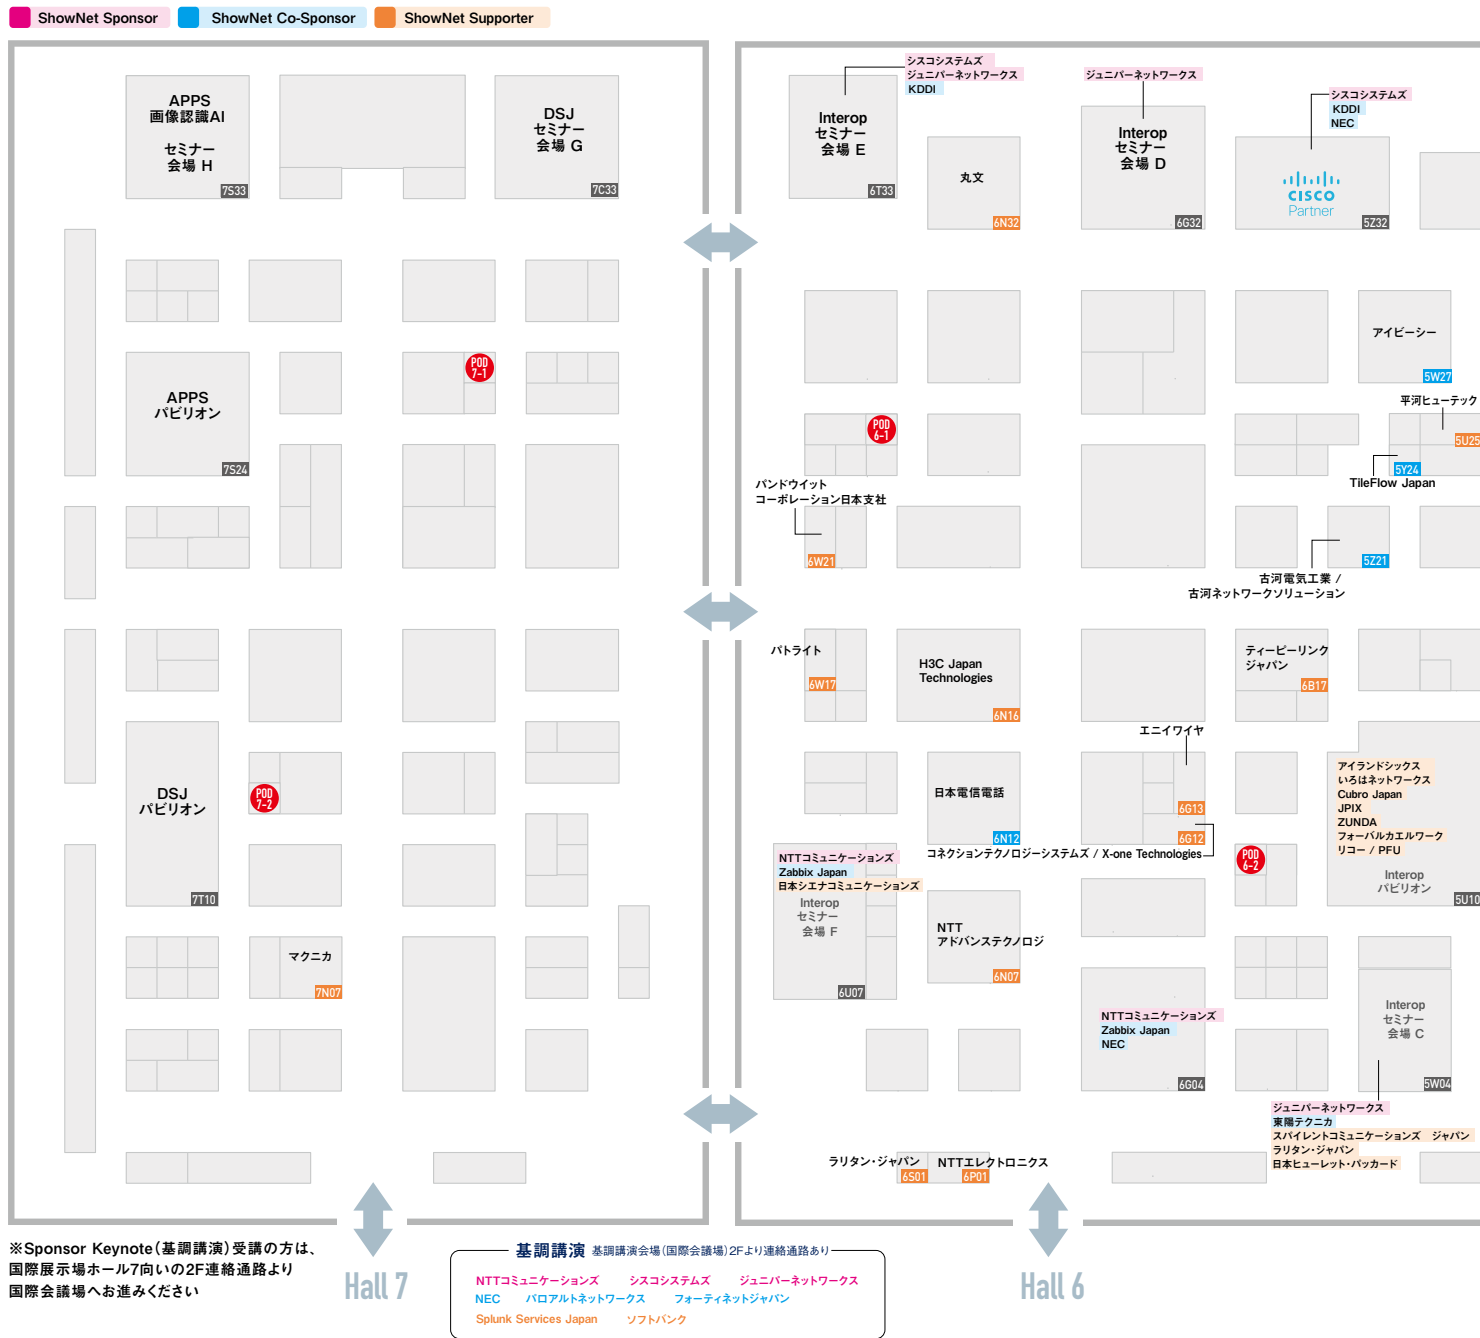

ShowNet ウォーキングツアー

今年の ShowNet をデザインした ShowNet NOC チームメンバーによるウォーキングツアーです。
楽しく、深く「ShowNet」を知ることができます。

ツアースケジュール及びチケット販売時間
参加費は 1000 円、学生の方は学生証提示で 500 円（税込み）です。

6月14日(水)	6月15日(木)	6月16日(金)
10:00 販売開始	10:00 販売開始	10:00 販売開始
11:00 ~ 12:10	11:00 ~ 12:10	11:00 ~ 12:10
12:00 販売開始	12:00 販売開始	12:00 販売開始
13:00 ~ 14:10	13:00 ~ 14:10	13:00 ~ 14:10
13:00 販売開始	13:00 販売開始	13:00 販売開始
14:00 ~ 15:10	14:00 ~ 15:10	14:00 ~ 15:10
14:00 販売開始	14:00 販売開始	14:00 販売開始
15:00 ~ 16:10	15:00 ~ 16:10	15:00 ~ 16:10
15:00 販売開始	15:00 販売開始	
16:00 ~ 17:10	16:00 ~ 17:10	

ウォーキングツアー参加までの流れ

- 1 ホール4入り口わきの ShowNet ウォーキングツアーフリーフィングルーム前で当日ツアーの参加チケットを購入してください。
- 2 参加ツアーの、開始 10 分前までに再度受付に集合ください。
- 3 フリーフィングルームにご案内します。ここからツアーが始まります。入室の際に、来場者バッジをスタッフにご提示ください。
- 4 ツアー終了後、アンケートにご記入いただき、解散となります。

※すべてのツアーは先着順となります
※チケットはおひとり様1枚までとさせていただきます（他人への譲渡、転売はできません）

ShowNet 参加企業マップ

なるほど! ShowNet ※不定期開催

ShowNet ブースのラック群の様々な場所で、NOC チームメンバーが直接解説! そのラック周辺の機能や見どころ、各分野の注力しているポイントなどを解説します。

ShowNet ローカル 5G デモ ~ Interop Tokyo を覆うローカル 5G エリアでのサービス提供! ~