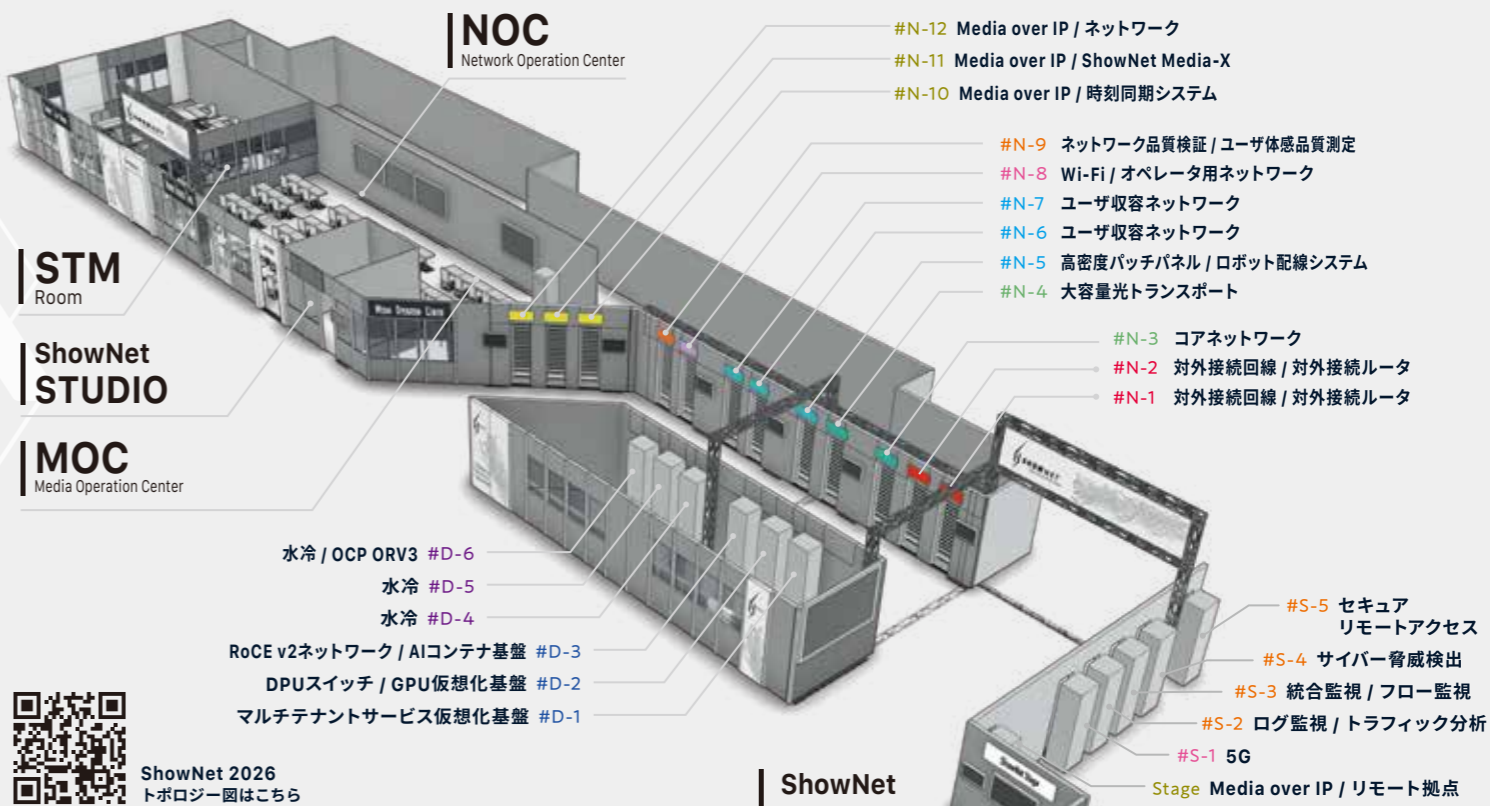

17:30-17:50 受付 (国際展示場2階ホール4入口脇の「ShowNetウォーキングツアーブリーフィングルーム」前)

18:00-18:30 テクニカルセッション > 18:30-20:00 テクニカルツアー

ShowNet ラック搭載機器

ShowNetを支える機器たちは、テーマごとにまとめられた25台のサーバラックに搭載され、会場内のネットワークを実際に稼働させています。

#N-1 対外接続回線 / 対外接続ルータ