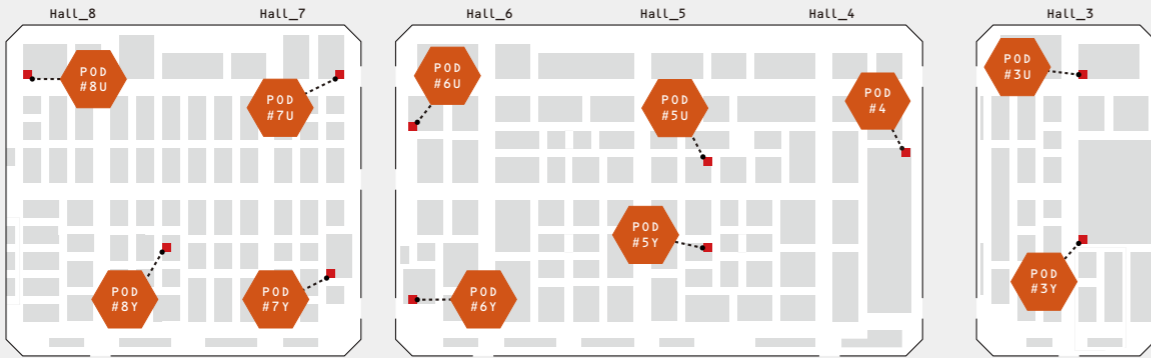

// 会場内POD配置図

PODは、NOCをベースにしたShowNetのサービスを展示会場内の隅々まで提供するために設置される拠点です。

国際展示場

国際会議場

Hall7向かいの
連絡通路より接続

Conf

Pod#3U ホール3海側

24	vtp | System Answer CX Option	IBC	6M08
23		キーサイト・テクノロジー	4U12
22	SmartCS NS-2250	セイコーソリューションズ	5F08
21	Cisco Catalyst 9300L-24P	シスコシステムズ	5P32 [基][セ]
20			
19		キーサイト・テクノロジー	4U12
18	CyPerf | ZUNDA CONNECT ROUTER LITE	ZUNDA	6A12
17			
16	RTX1300	ヤマハ	4H13
15	SG6428XHP	ティービーリンクジャパン	5J14
14	SG6428XHP		
13	CloudEngine 6885-48YS8CQ	華為技術日本	4B25
12	CloudEngine S5732-H		
11			
10			
9			
8			
7			

Pod#3Y ホール3山側

24	System Answer CX Option | vtp | pi-thousandeyes	シスコシステムズ	5P32 [基][セ]
23		スパイレントコミュニケーションズジャパン	4U12
22	ZPE Systems Gate SR	IBC	6M08
21	SWX2310P-28GT	丸文	7N22
20		ヤマハ	4H13
19	ZUNDA CONNECT ROUTER ZCR100	ZUNDA	6A12
18	FortiSwitch AX624F-FPOE	フォーティネットジャパン	4N27 [基]
17			
16			
15	ZUNDA CONNECT ROUTER LITE	ZUNDA	6A12
14			
13	CloudEngine 6885-48YS8CQ	華為技術日本	4B25
12	CloudEngine S5732-H		
11			
10			
9			
8			
7	Cisco Wireless 9172H	シスコシステムズ	5P32 [基][セ]

Pod#6Y ホール6山側

24	FortiGate 91G	フォーティネットジャパン	4N27 [基]
23	ACX7020	日本ヒューレット・パッカード	4H27 [基]
22			
21	SmartCS NS-2250	セイコーソリューションズ	5F08
20			
19			
18			
17	SWX2310P-28GT	ヤマハ	4H13
16			
15	ZUNDA CONNECT ROUTER ZCR100	ZUNDA	6A12
14	QX-S4324XT-1C-PW	NEC	4B32 [基][セ]
13			
12	ZUNDA CONNECT ROUTER LITE	ZUNDA	6A12
11	CX8100-24XT4XF4C	日本ヒューレット・パッカード	4H27 [基]
10			
9			
8	FortiTelemetry WindowsAgent	フォーティネットジャパン	4N27 [基]
7			

Pod#7Y ホール7山側

42			
41	SWX2310P-28GT	ヤマハ	4H13
40	SmartCS NS-2250	セイコーソリューションズ	5F08
39			
38	2x100G Muxponder/ADM(PL-2000ADS)	アイランドシックス / PacketLight Networks	7S06
37			
36	光スイッチCSW2	NTTアドバンステクノロジ	4U04
35			
34	WX-E(Edge TERM)	NEC	4B32 [基][セ]
33			
32	メディコン搭載用シャーシDNSHD8E-2P-MGT	大電	7S04
31			
30	LEX3910-15	FXC	3T29
29			
28	DCOTN-D16HF-AA	データコントロールズ	7C16
27			
26	ZUNDA CONNECT ROUTER ZCR100	ZUNDA	6A12
25			
24	USW-Pro-XG-24-PoE	Ubiquiti	4B27
23		フォーティネットジャパン	4N27 [基]
22	FortiTelemetry WindowsAgent (前番設置) | FortiGate 91G | pi-thousandeyes	シスコシステムズ	5P32 [基][セ]
21			
20			
19	ZUNDA CONNECT ROUTER LITE	ZUNDA	6A12
18			
17			
16	Cisco Catalyst 9300X-48TX	シスコシステムズ	5P32 [基][セ]
15	Cisco Nexus 9310BTC-FX		
14			
13			
12			
11			
10			
9			
8			
7			
6			
5			
4			
3			
2			
1			

Pod#7U ホール7海側

24	FortiGate 91G	フォーティネットジャパン	4N27 [基]
23			
22			
21	SmartCS NS-2250	セイコーソリューションズ	5F08
20		ZUNDA	6A12
19	ZUNDA CONNECT ROUTER LITE | CyPerf	キーサイト・テクノロジー	4U12
18	Cisco Catalyst 9200L-48P	シスコシステムズ	5P32 [基][セ]
17			
16	RTX1300	ヤマハ	4H13
15	EPS-5112-8BT	コネクションテクノロジーシステムズ	6S23
14			
13	Cisco Catalyst 9300X-48TX	シスコシステムズ	5P32 [基][セ]
12	Cisco Nexus 9310BTC-FX		
11			
10			
9	FortiTelemetry WindowsAgent	フォーティネットジャパン	4N27 [基]
8			
7	Cisco Wireless 9172H	シスコシステムズ	5P32 [基][セ]

Pod#4 ホール4

24	System Answer CX Option | vtp	キーサイト・テクノロジー	4U12
23		IBC	6M08
22			
21	SmartCS NS-2250	セイコーソリューションズ	5F08
20			
19			
18	Cisco Catalyst 9300L-24P	シスコシステムズ	5P32 [基][セ]
17			
16	IX-R2510	NEC	4B32 [基][セ]
15	ECS-24-PoE	Ubiquiti	4B27
14			
13	ZUNDA CONNECT ROUTER LITE	ZUNDA	6A12
12	EX4400-48T	日本ヒューレット・パッカード	4H27 [基]
11			
10			
9			
8			
7			

Pod#5U ホール5海側